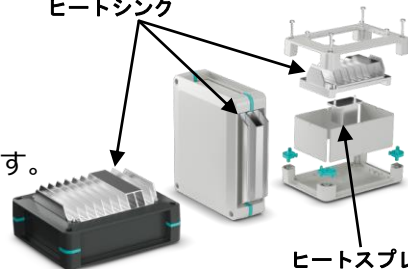

ケースを自立させることができるスタンドアダプタ。
壁面へのねじ取付けにも対応。
保護用のウレタン製シール付き。

壁面取付けブラケット

型式：UCS WM-B 5018

ケースを壁面取付けするためのコーナーインサート。
両面テープ付き取付け基板固定部品と組み合わせて使用。

DINレールアダプタ

型式：UCS DIN 125-F* 7035 *長さ&高さ
ケースをDINレールに取付けするためのアダプタ。
側面パネルの代わりにケースに取り付けます。

壁面取付け用アダプタプレート

型式：UCS WM-MP 125-87* 7035 *適合本体シェルサイズ
ケースを壁面取付け、VESAマウントするためのアダプタプレート。
ケースへはスナップ式で固定されます。

ヒートシンク

型式：本体シェル一体型 UCS HH-HSAS1 125-87* 7035 *本体シェルサイズ
型式：本体シェル固定用 UCS HS-HH 125-87* AL *最小適合本体シェルサイズ
型式：側面パネル型 UCS HS-SW 125-F* AL *長さ&高さ
熱条件の厳しい部品の放熱性能をサポートします。

ヒートスプレッダー

型式：UCS HSP 22-25* AL *幅&高さ
発熱部品と本体シェルへ固定されたヒートシンクとの熱伝導を補助します。

ヒートシンク

ヒートスプレッダー

もっと詳しく知りたい方へ
専用特設サイトはこちら

仕様などの記載内容は、予告なく変更することがあります。あらかじめご了承ください。

フェニックス・コンタクト株式会社

本社 〒222-0033 横浜市港北区新横浜1-7-9
友泉新横浜一丁目ビル6階