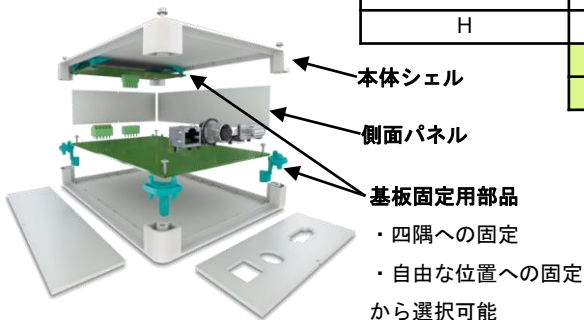

② 優れたカスタマイズ性

当社独自の側面パネル構造により、様々なインターフェースに合わせた後加工が容易となっています。また、側面パネルの一部をお客様自身でご用意いただいたプリント基板や部品に置き換えてご使用いただくことも可能です。

③ 柔軟な組付け

卓上平置きをベースに、複数ケースのスタッキングや縦置き、壁面取付け、DINレール取付け、VESA規格準拠の専用ブラケットと多彩な設置方法により様々なアプリケーションに適合します。

④ 課題解決の為のアクセサリ

専用の組込み済のタッチディスプレイやヒートシンクといったアクセサリをご使用いただくことで、状態監視や操作性の向上、熱対策などのお客様の課題解決に貢献します。

● 本体ケースセット構成

シリーズ名	外形寸法 (縦横)	外形寸法 (高さ)	基板固定方法	ディスプレイ	樹脂色	仕様	
UCS						UCSシリーズ	
	87-87					87 × 87 mm	
	125-87					125 × 87 mm	
	145-125					145 × 125 mm	
	195-145					195 × 145 mm	
	237-195					237 × 195 mm	
		F				47 mm	
		H				67 mm	
				CCD			4隅に固定 (最大基板サイズ)
				GD			自由な位置に固定
				(なし)		なし	
				D2,4-TRG		2.4インチタッチディスプレイ内蔵	
					7035	ライトグレー (RAL 7035相当)	
					9005	黒(RAL 9005相当)	

スタッキングアダプタ

型式：UCS CS 5018

複数のケースを積み重ねることができるアダプタ。

コーナーガード

型式：UCS CP 5018

ケースのコーナーを保護するポリウレタン製のガード。
平置き時のケース本体の接地回避の役割も果たします。

縦置き用スタンド

型式：UCS PED 5018

ケースを自立させることができるスタンドアダプタ。
壁面へのねじ取付けにも対応。
保護用のウレタン製シール付き。

壁面取付けブラケット

型式：UCS WM-B 5018

ケースを壁面取付けするためのコーナーインサート。
両面テープ付き取付け基板固定部品と組み合わせて使用。

DINレールアダプタ

型式：UCS DIN 125-F* 7035 *長さ&高さ
ケースをDINレールに取付けするためのアダプタ。
側面パネルの代わりにケースに取り付けます。